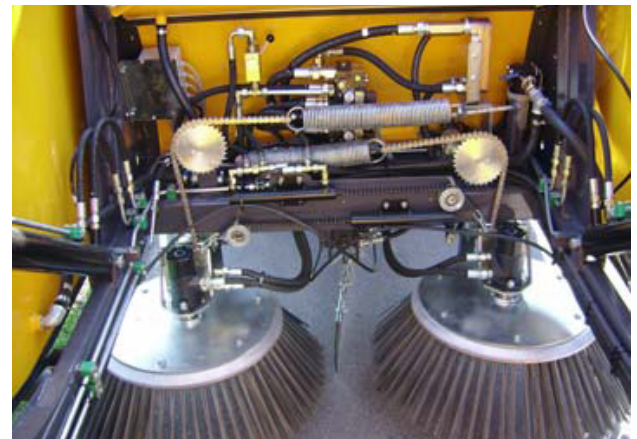

Borstavlastning PPS

Samtliga borstar är avlastade med vårt PPS system.

Det anpassar marktrycket för minimalt slitage och extrem följsamhet mot mark.